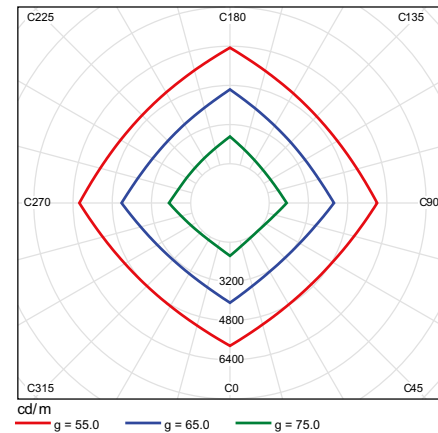

PANTALLA EVEN 12W LED

REF.: FP02701253002

APLICACIONES:    

Datos Fotométricos

Instalación:

Curva de Distribución Luminosa

Datos Técnicos

VOLTAJE DE ENTRADA	AC 220~240 V	DIÁMETRO DE CORTE	Ø230 mm
VOLTAJE DE FUNCIONAMIENTO		GRADO DE PROTECCIÓN	IP20
FRECUENCIA DE ENTRADA	50/60Hz	FACTOR DE ENERGÍA ELÉCTRICA	>0,90
POTENCIA DE CONSUMO	12W	CRI	70
TIPO DE LED	-	DIMENSIONES	Ø240 x 19 mm.
CANTIDAD DE LEDS	-	PESO	0,65Kg
TEMPERATURA DE COLOR	Cálida- 2800-3200K	MATERIAL	Aluminio y PMMA
FLUJO LUMINOSO	Cálida-680lm	TRANSFORMADOR	Incluido
EFICIENCIA LUMÍNICA	Cálida-57lm/W	REGULACIÓN	Si
ÁNGULO DE APERTURA	120°	TIPO DE MONTAJE	Empotrado
VIDA ÚTIL	30.000 h	CERTIFICACIONES	CE - RoHS
TEMPERATURA DE OPERACIÓN	-20°C ~ +45°C		
HUMEDAD DE OPERACIÓN	-		