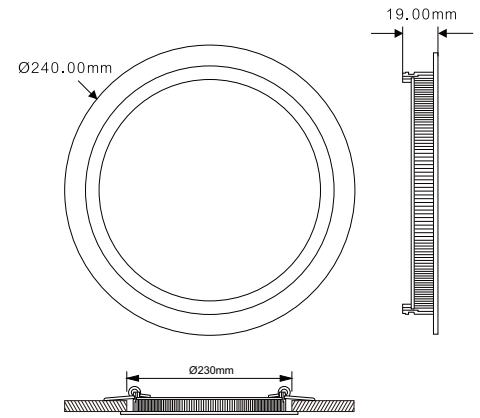

PANTALLA EVEN 12W LED

REF.: FP02701253002

APLICACIONES:    

Datos Fotométricos

Instalación:

Curva de Distribución Luminosa

Datos Técnicos

VOLTAJE DE ENTRADA	AC 220~240 V	DIÁMETRO DE CORTE	Ø230 mm
VOLTAJE DE FUNCIONAMIENTO		GRADO DE PROTECCIÓN	IP20
FRECUENCIA DE ENTRADA	50/60Hz	FACTOR DE ENERGÍA ELÉCTRICA	>0,90
POTENCIA DE CONSUMO	12W	CRI	70
TIPO DE LED	-	DIMENSIONES	Ø240 x 19 mm.
CANTIDAD DE LEDS	-	PESO	0,65Kg
TEMPERATURA DE COLOR	Cálida- 2800-3200K	MATERIAL	Aluminio y PMMA
FLUJO LUMINOSO	Cálida-680lm	TRANSFORMADOR	Incluido
EFICIENCIA LUMÍNICA	Cálida-57lm/W	REGULACIÓN	Si
ÁNGULO DE APERTURA	120°	TIPO DE MONTAJE	Empotrado
VIDA ÚTIL	30.000 h	CERTIFICACIONES	CE - RoHS
TEMPERATURA DE OPERACIÓN	-20°C ~ +45°C		
HUMEDAD DE OPERACIÓN	-		