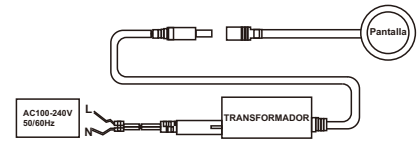

PANTALLA EVEN 12W LED

REF.: FP02701253002

APLICACIONES:    

Datos Fotométricos

Instalación:

Curva de Distribución Luminosa

Datos Técnicos

VOLTAJE DE ENTRADA	AC 220~240 V	DIÁMETRO DE CORTE	Ø230 mm
VOLTAJE DE FUNCIONAMIENTO		GRADO DE PROTECCIÓN	IP20
FRECUENCIA DE ENTRADA	50/60Hz	FACTOR DE ENERGÍA ELÉCTRICA	>0,90
POTENCIA DE CONSUMO	12W	CRI	70
TIPO DE LED	-	DIMENSIONES	Ø240 x 19 mm.
CANTIDAD DE LEDS	-	PESO	0,65Kg
TEMPERATURA DE COLOR	Cálida- 2800-3200K	MATERIAL	Aluminio y PMMA
FLUJO LUMINOSO	Cálida-680lm	TRANSFORMADOR	Incluido
EFICIENCIA LUMÍNICA	Cálida-57lm/W	REGULACIÓN	Si
ÁNGULO DE APERTURA	120°	TIPO DE MONTAJE	Empotrado
VIDA ÚTIL	30.000 h	CERTIFICACIONES	CE - RoHS
TEMPERATURA DE OPERACIÓN	-20°C ~ +45°C		
HUMEDAD DE OPERACIÓN	-		