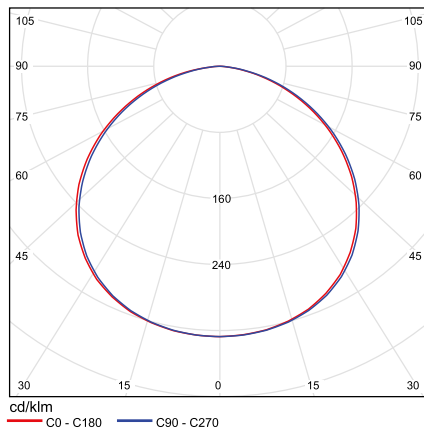

PANTALLA EVEN 12W LED

REF.: FP02701253002

APLICACIONES:    

Datos Fotométricos

Instalación:

Curva de Distribución Luminosa

Datos Técnicos

VOLTAJE DE ENTRADA	AC 220~240 V	DIÁMETRO DE CORTE	Ø230 mm
VOLTAJE DE FUNCIONAMIENTO		GRADO DE PROTECCIÓN	IP20
FRECUENCIA DE ENTRADA	50/60Hz	FACTOR DE ENERGÍA ELÉCTRICA	>0,90
POTENCIA DE CONSUMO	12W	CRI	70
TIPO DE LED	-	DIMENSIONES	Ø240 x 19 mm.
CANTIDAD DE LEDS	-	PESO	0,65Kg
TEMPERATURA DE COLOR	Cálida- 2800-3200K	MATERIAL	Aluminio y PMMA
FLUJO LUMINOSO	Cálida-680lm	TRANSFORMADOR	Incluido
EFICIENCIA LUMÍNICA	Cálida-57lm/W	REGULACIÓN	Si
ÁNGULO DE APERTURA	120°	TIPO DE MONTAJE	Empotrado
VIDA ÚTIL	30.000 h	CERTIFICACIONES	CE - RoHS
TEMPERATURA DE OPERACIÓN	-20°C ~ +45°C		
HUMEDAD DE OPERACIÓN	-		